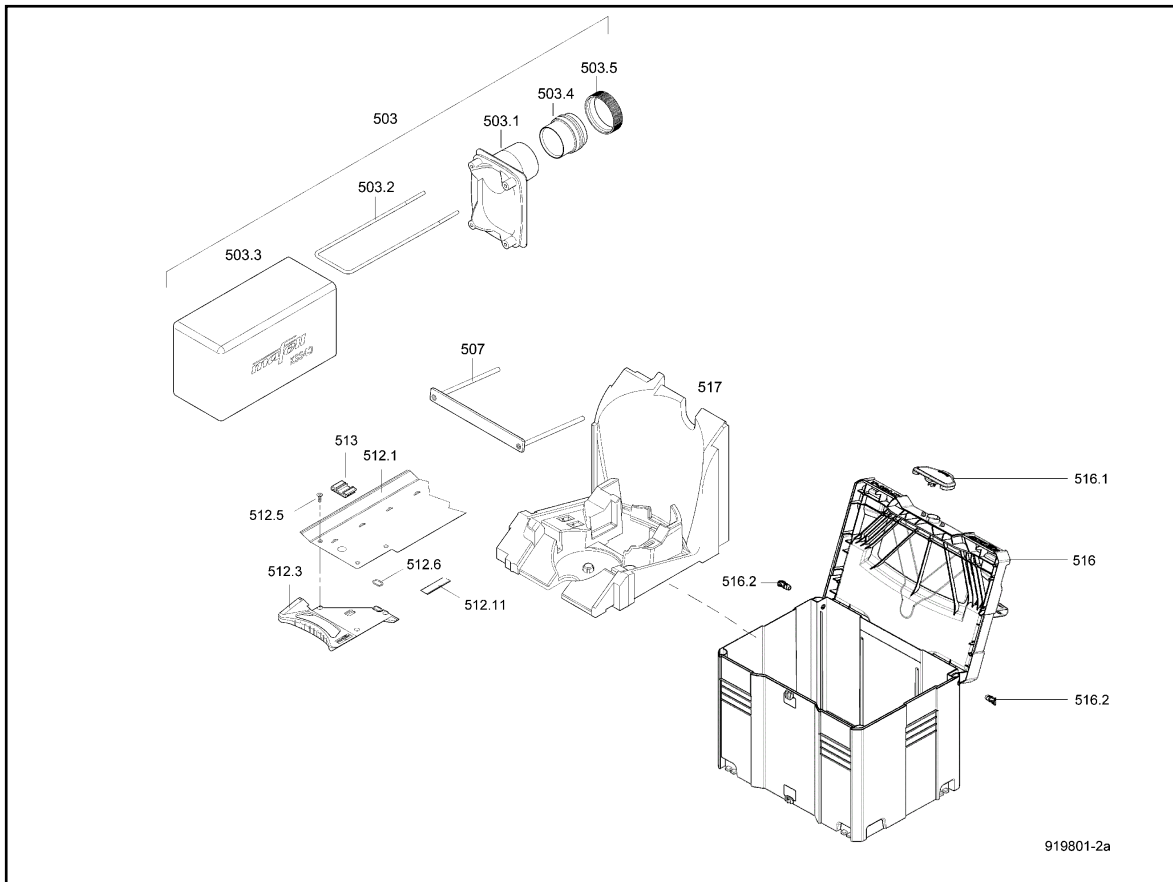

## Cross-Cutting System KSS 40 18M bl in T-MAX

hotspot	spare part number	EAN	name of spare part	count	Preis-schlüssel
1	206854	4032689195308	Motor	1	41
2	206855	4032689195292	Electronic module	1	36
3	206790	4032689194417	Guide track as optional accessory	1	42
3.6	204019	4032689153681	Stop plate	1	4
3.7	204234	4032689154091	Polyethylene cable	1	11
3.8	206610	4032689194295	Cover	1	4
3.9	204022	4032689153704	end cap	1	4
3.11	205442	4032689171647	Stop plate	1	15
3.11.1	203987	4032689150376	Indicator	1	9
3.11.2	203988	4032689150369	Stop plate	1	5
3.11.3	204237	4032689151984	Sleeve	1	5
3.11.4	006102	4032689079233	Washer	1	1
3.11.5	005688	4032689114705	Hexagon-head screw	1	2
3.11.6	005915	4032689113814	Hexagonal nut	1	1
3.13	005986	4032689115269	Locking nut	1	1
3.14	053031	4032689150956	Flat-head screw	1	1
3.15	053033	4032689153629	Flat-head screw	1	1
3.16	053029	4032689127781	Flat-head screw	2	2
3.23	204371	4032689154114	Splinter guard	1	10
3.24	204370	4032689154107	Adhesive coating	4	17
3.26	204226	4032689153599	Buffer	1	3
3.29	204225	4032689153582	Skale	1	7
4	206508	4032689194011	Gear casing	1	31
5	204018	4032689153674	Base plate	1	29
6	203172	4032689142869	Tilting support	1	24
7	203170	4032689142845	Protective cover	1	22
7.2	058068	4032689048840	Ribbed nail	1	1
12	206506	4032689194004	Motor support	1	17
13	206509	4032689194028	Motor support	1	19
14	206505	4032689193991	Motor cover	1	12
15	206517	4032689194301	Protective cover	1	12
16	203179	4032689142937	Cover	1	9
18	203183	4032689142968	Bearing block	1	7