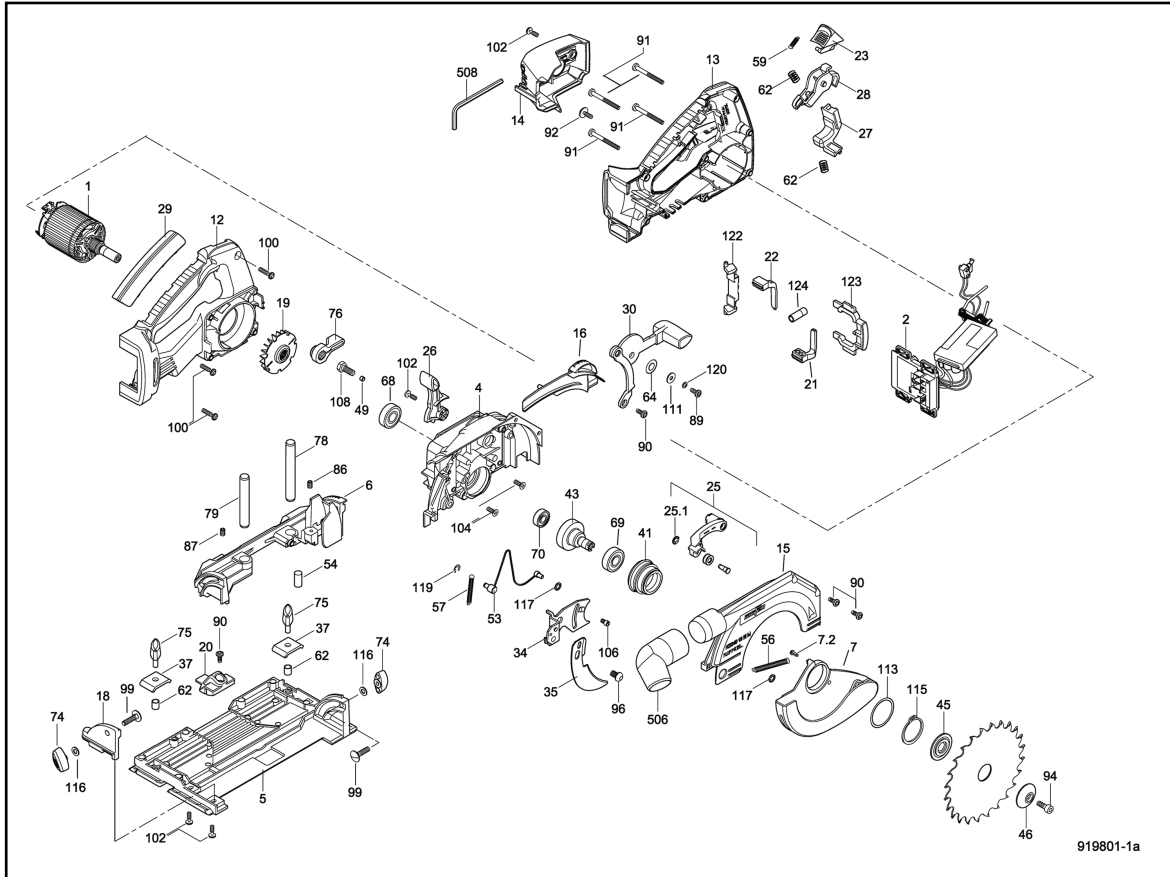

## Cross-Cutting System KSS 40 18M bl in T-MAX

hotspot	spare part number	EAN	name of spare part	count	Preis-schlüssel
1	206854	4032689195308	Motor	1	41
2	206855	4032689195292	Electronic module	1	36
3	206790	4032689194417	Guide track as optional accessory	1	42
3.6	204019	4032689153681	Stop plate	1	4
3.7	204234	4032689154091	Polyethylene cable	1	11
3.8	206610	4032689194295	Cover	1	4
3.9	204022	4032689153704	end cap	1	4
3.11	205442	4032689171647	Stop plate	1	15
3.11.1	203987	4032689150376	Indicator	1	9
3.11.2	203988	4032689150369	Stop plate	1	5
3.11.3	204237	4032689151984	Sleeve	1	5
3.11.4	006102	4032689079233	Washer	1	1
3.11.5	005688	4032689114705	Hexagon-head screw	1	2
3.11.6	005915	4032689113814	Hexagonal nut	1	1
3.13	005986	4032689115269	Locking nut	1	1
3.14	053031	4032689150956	Flat-head screw	1	1
3.15	053033	4032689153629	Flat-head screw	1	1
3.16	053029	4032689127781	Flat-head screw	2	2
3.23	204371	4032689154114	Splinter guard	1	10
3.24	204370	4032689154107	Adhesive coating	4	17
3.26	204226	4032689153599	Buffer	1	3
3.29	204225	4032689153582	Skale	1	7
4	206508	4032689194011	Gear casing	1	31
5	204018	4032689153674	Base plate	1	29
6	203172	4032689142869	Tilting support	1	24
7	203170	4032689142845	Protective cover	1	22
7.2	058068	4032689048840	Ribbed nail	1	1
12	206506	4032689194004	Motor support	1	17
13	206509	4032689194028	Motor support	1	19
14	206505	4032689193991	Motor cover	1	12
15	206517	4032689194301	Protective cover	1	12
16	203179	4032689142937	Cover	1	9
18	203183	4032689142968	Bearing block	1	7