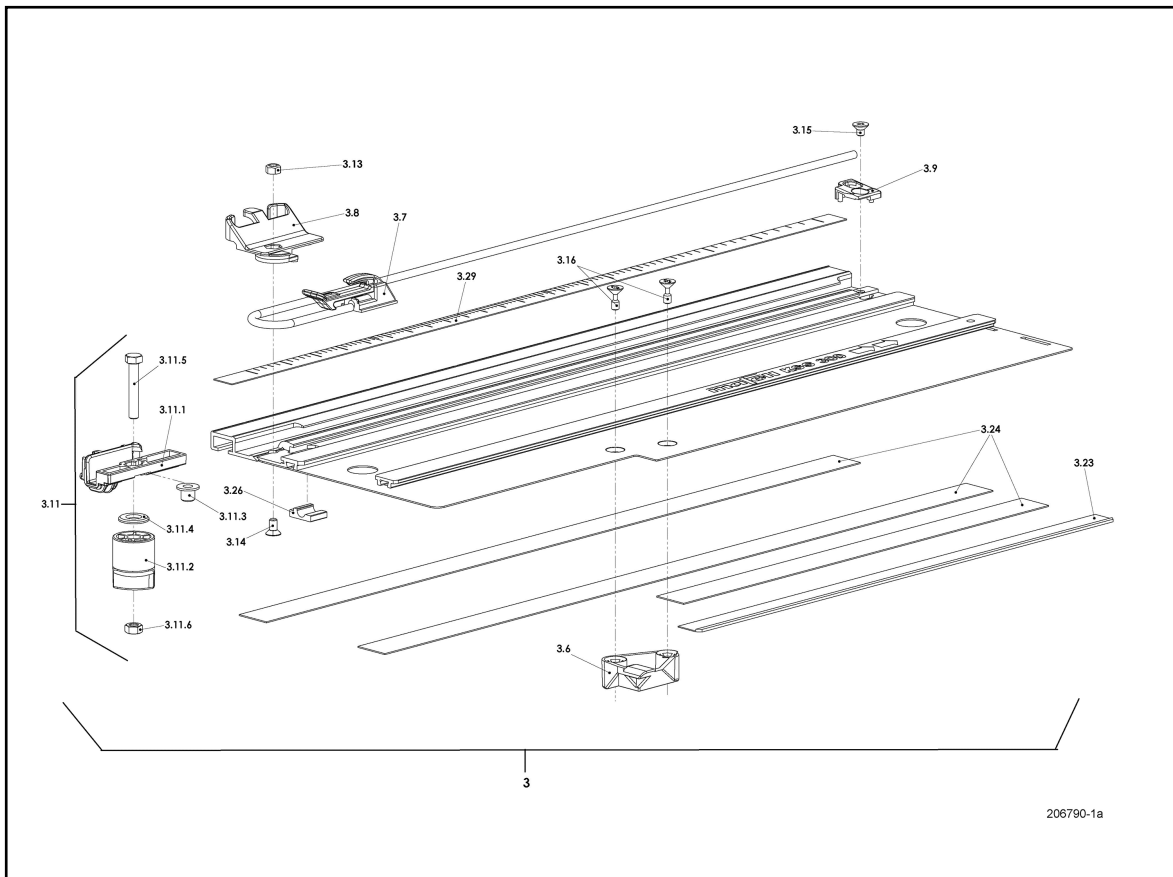

## Cross-Cutting System KSS 40 18M bl in T-MAX

hotspot	spare part number	EAN	name of spare part	count	Preis-schlüssel
1	206854	4032689195308	Motor	1	41
2	206855	4032689195292	Electronic module	1	36
3	206790	4032689194417	Guide track as optional accessory	1	42
3.6	204019	4032689153681	Stop plate	1	4
3.7	204234	4032689154091	Polyethylene cable	1	11
3.8	206610	4032689194295	Cover	1	4
3.9	204022	4032689153704	end cap	1	4
3.11	205442	4032689171647	Stop plate	1	15
3.11.1	203987	4032689150376	Indicator	1	9
3.11.2	203988	4032689150369	Stop plate	1	5
3.11.3	204237	4032689151984	Sleeve	1	5
3.11.4	006102	4032689079233	Washer	1	1
3.11.5	005688	4032689114705	Hexagon-head screw	1	2
3.11.6	005915	4032689113814	Hexagonal nut	1	1
3.13	005986	4032689115269	Locking nut	1	1
3.14	053031	4032689150956	Flat-head screw	1	1
3.15	053033	4032689153629	Flat-head screw	1	1
3.16	053029	4032689127781	Flat-head screw	2	2
3.23	204371	4032689154114	Splinter guard	1	10
3.24	204370	4032689154107	Adhesive coating	4	17
3.26	204226	4032689153599	Buffer	1	3
3.29	204225	4032689153582	Skale	1	7
4	206508	4032689194011	Gear casing	1	31
5	204018	4032689153674	Base plate	1	29
6	203172	4032689142869	Tilting support	1	24
7	203170	4032689142845	Protective cover	1	22
7.2	058068	4032689048840	Ribbed nail	1	1
12	206506	4032689194004	Motor support	1	17
13	206509	4032689194028	Motor support	1	19
14	206505	4032689193991	Motor cover	1	12
15	206517	4032689194301	Protective cover	1	12
16	203179	4032689142937	Cover	1	9
18	203183	4032689142968	Bearing block	1	7